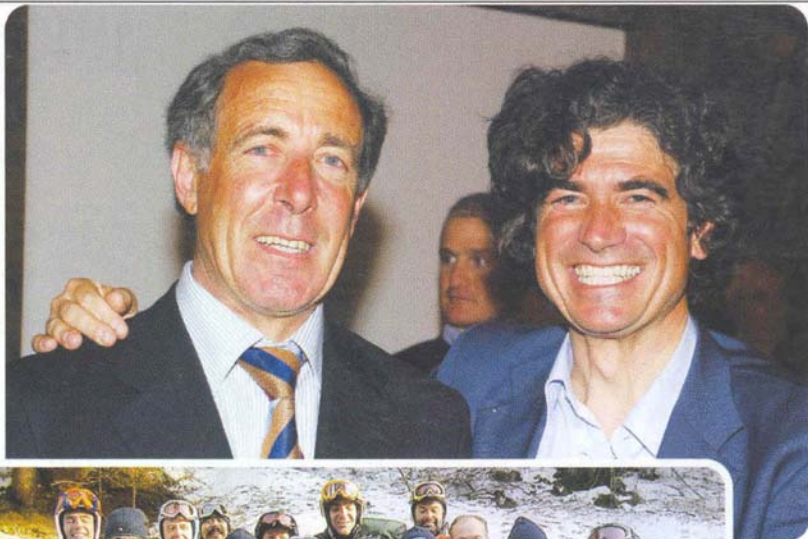

Sci Club

BPU < > banca

REGAZZONI
COSTRUZIONI

SCI CLUB GOGGI
THOSE
FIFTIES
9-11-1953